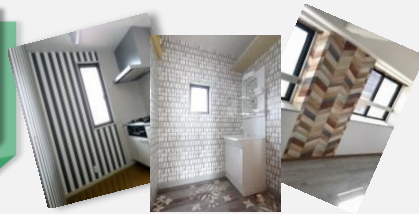

アパート・マンション オーナー様向けリフォーム

1. 空室対策として
2. ○お手頃価格の設備スラン
   - ○リフォーム→差別化を図る
   - ○外観もしくは内装に特化した予算内リフォーム
   - ○内見者の下見ポイントをホームステージャーがチェック