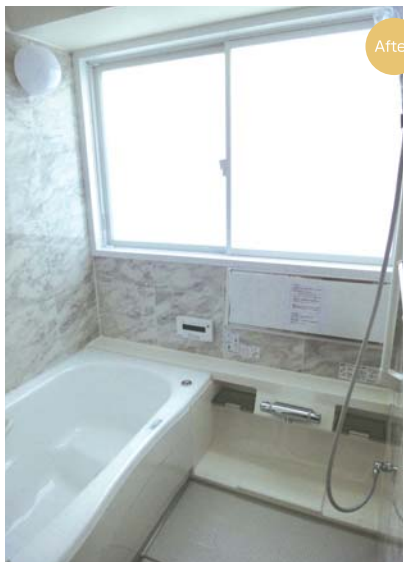

# 0.75坪の浴室が 1坪の快適な空間に変身!

目からうろこのおふる革命!

ご近所のお友だちの紹介で1年半ほど前にリビルドデザインでガスレンジを交換したNさん。今回は浴室をリフォームしました。家を建てた25年前は標準サイズだった浴室ですが、狭くて暗いのが不満でした。N邸は隣家との敷地境界まで60センチ以上あることから、南川社長は「システム

バス」の「ガラスオ」を提案。カタログを見ながらご夫婦でいろいろ仕様を相談し、この2月やっと意見がまとまり、工事が進みました。

なんと工事開始から5日目に、新しい浴室でバスタイムを満喫! 壁の色、浴槽の色もバッチリ想像どおり。明るくてゆったりして、しかもカビが生えにくく、清潔でお手入れも簡単になりました。大きな窓もつき、今まで暗かった脱衣所までぱっと明るくなりました。

通常の増築より約30万円以上もお得で工期も短い! 洗面化粧台も新調、空

Nさんご夫妻と打合せ中の南川社長

次回は、最近多い二階の和室を洋の寝室にリフォームした事例をご紹介します。

Before

専用の出窓が家の土台を超えて、浴室と浴槽を広げます

After

After

フラットな床は乾きやすいタイプ

After

After

豊田市前田町6丁目16番地3  
☎ 0120-63-5670  
FAX 0565-63-5670

代表 南川 浩

新しい洗面化粧台の横に奥様のアイデア防水パネル

リフォーム 新築 建築デザイン  
企画・設計・施工 耐震補強  
エクステリア...etc

**RE BUILD DESIGN**