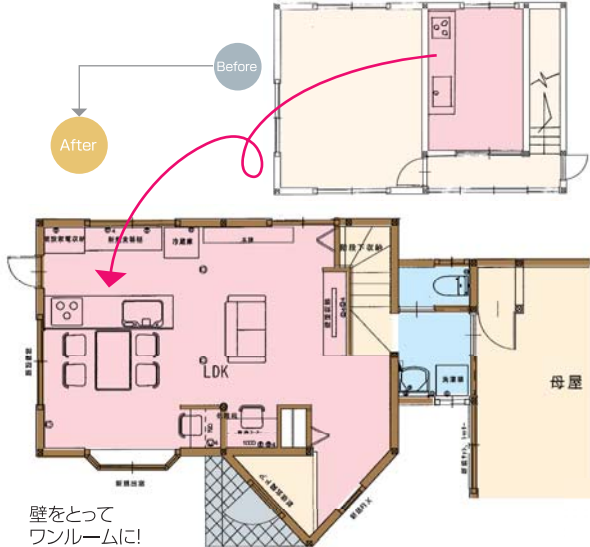

豊田市・みよし市で只今工事中！！

築20年以上経った平屋を、
仲良し母娘のために
大規模改造！

豊田市
N様邸

大胆にキッチンの位置を移動、イマドキな広々リビングには仏間も設置！それぞれのプライベートルームも完成。今回もリビルドデザイン得意の“生活しながらのリフォーム”です。

老朽化した離れを
耐震工事&リフォーム

みよし市
H様邸

耐震工事をきっかけに、若夫婦のライフスタイルに合わせ大幅リフォーム。キッチンを中心に配置。ご夫婦それぞれのワークスペースもでき、母屋につながる廊下に水廻りの設備を集め、快適な動線を確認しました！