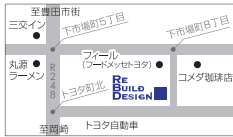

成功するリフォームのポイントは
ゆっくり話すこと！

私たちが
お応えします！

インテリア
コーディネーター
村松 結貴

代表
南川 浩

一級建築士
権田 雅宣

お客様のご要望や予算をかなえながら、予想以上のご提案をさせていただきます。

数々のパーフェクトリフォームの経験をお話しします。

リフォーム 新築 建築デザイン
企画・設計・施工 耐震補強
エクステリア...etc