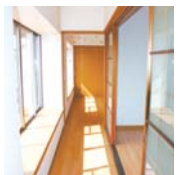

みよし市  
三好  
N様邸

「こんなに素敵なお庭だったのね」  
奥様と愛犬のあっ君と担当の村松

2階の畳の部屋はすべてフローリングに。汚れ、傷に強くお手入れ簡単な素材をチョイス。

2階の窓も出窓風の明るいサッシに

2階の畳の部屋はすべてフローリングに。汚れ、傷に強くお手入れ簡単な素材をチョイス。

2階の窓も出窓風の明るいサッシに

ガルバリウム鋼板で今風の外観に大変身

ガルバリウム鋼板で今風の外観に大変身