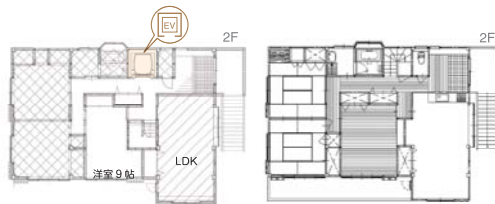

ご両親、弟さん想いの鈴木社長の優しさを実現した、今回の介護リフォームもパーフェクト!

鈴木社長 (左)、弟さん、お母様
(後列) 南川社長、担当井上さん、奥様のユリ子さん

ガレージに作ったゆったりエレベーターホール

2階の階段ホールがエレベーターに

After

Before

リフォーム 新築 建築デザイン 企画・設計・施工
耐震補強 エクステリア...etc

RE BUILD DESIGN