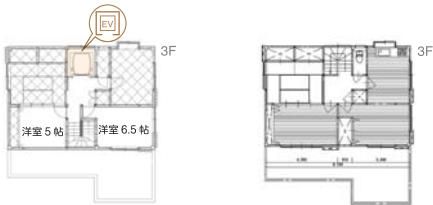

ご両親、弟さん想いの鈴木社長の優しさを実現した、今回の介護リフォームもパーフェクト!

鈴木社長 (左)、弟さん、お母様
(後列) 南川社長、担当井上さん、奥様のユリ子さん

ガレージに作ったゆったりエレベーターホール

2階の階段ホールがエレベーターに

After

Before

リフォーム 新築 建築デザイン 企画・設計・施工
耐震補強 エクステリア...etc

RE BUILD DESIGN