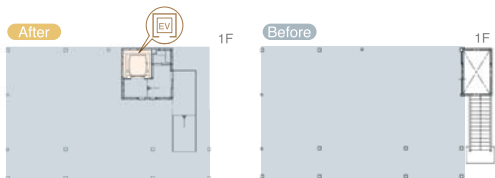

ご両親、弟さん想いの鈴木社長の優しさを実現した、今回の介護リフォームもパーフェクト!

鈴木社長 (左)、弟さん、お母様
(後列) 南川社長、担当井上さん、奥様のユリ子さん

ガレージに作ったゆったりエレベーターホール

2階の階段ホールがエレベーターに

After

Before

リフォーム 新築 建築デザイン 企画・設計・施工
耐震補強 エクステリア...etc

RE BUILD DESIGN